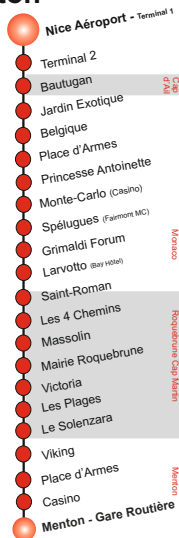

# 110

Express

Aéroport → Monaco → Menton

Tous les jours / Every day

Nice Aéroport	8.30	9.15	9.45	10.15	10.45	11.15	11.45
Place d'Armes	9.10	9.55	10.25	10.55	11.25	11.55	12.25
Monte-Carlo Casino	9.15	10.05	10.30	11.05	11.30	12.05	12.30
Larvotto Bay Hotel	9.20	10.10	10.35	11.10	11.35	12.10	12.35
<b>Menton</b>	9.45	-	11.00	-	12.00	-	13.00

Nice Aéroport	12.15	12.45	13.15	13.45	14.15	14.45	15.15
Place d'Armes	12.55	13.25	13.55	14.25	14.55	15.25	15.55
Monte-Carlo Casino	13.05	13.30	14.05	14.30	15.05	15.30	16.05
Larvotto Bay Hotel	13.10	13.35	14.10	14.35	15.10	15.35	16.10
<b>Menton</b>	-	14.00	-	15.00	-	16.00	-

Nice Aéroport	15.45	16.15	16.45	17.15	17.45	18.15	18.45
Place d'Armes	16.25	16.55	17.25	17.55	18.25	18.55	19.25
Monte-Carlo Casino	16.30	17.05	17.30	18.05	18.30	19.05	19.30
Larvotto Bay Hotel	16.35	17.10	17.35	18.10	18.35	19.10	19.35
<b>Menton</b>	17.00	-	18.00	-	19.00	-	20.00

Nice Aéroport	19.15	19.45	20.15	21.00	22.00		
Place d'Armes	19.55	20.25	20.55	21.35	22.35		
Monte-Carlo Casino	20.05	20.30	21.05	21.40	22.40		
Larvotto Bay Hotel	20.10	20.35	21.10	21.45	22.45		
<b>Menton</b>	-	21.00	-	22.10	23.00		